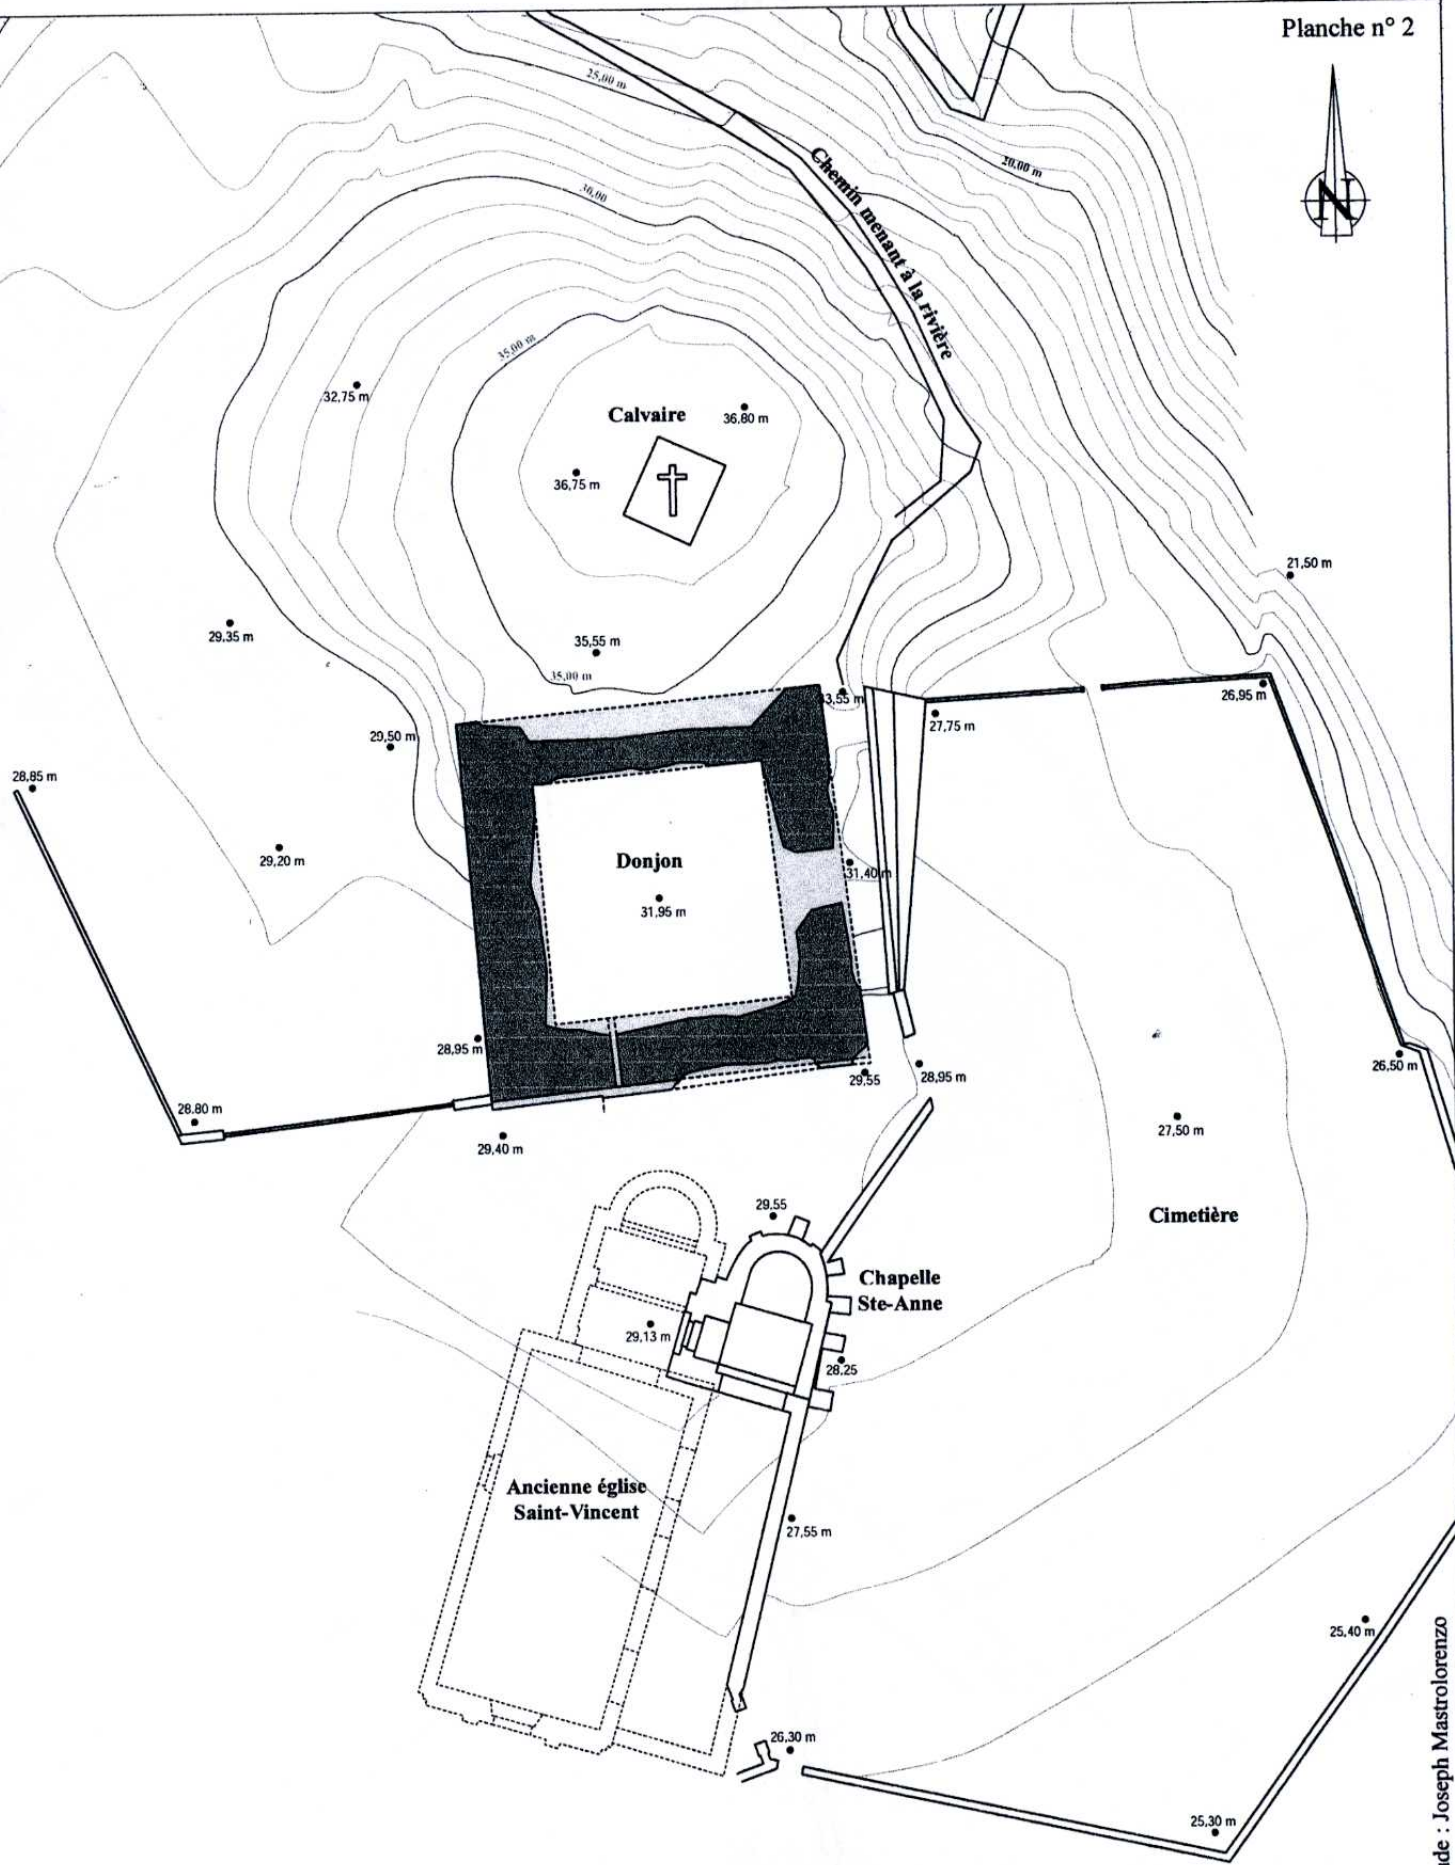

LES PLANCHES

LE PALLET (44)
Donjon
Relevé du site
1/400e

Relevé et étude : Joseph Mastrolorenzo